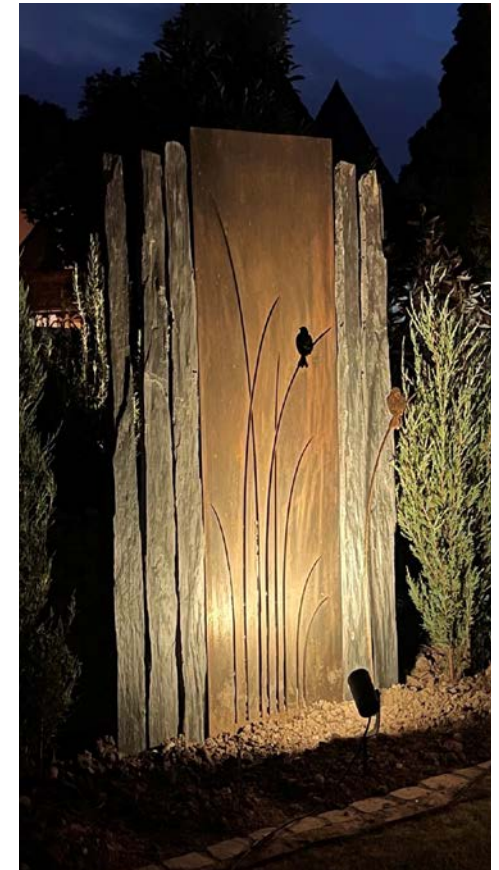

MURO: Basic V1, Cortenstahl 2 mm / PLANTO: Cortenstahl 3 mm

Heavy: Cortenstahl 8 mm

Basic V3: Alu RAL DB 501, 4 mm, Montage an Geländer

Premium: Cortenstahl 3 mm, roh

Heavy: Cortenstahl 8 mm

POSTO Basic: Cortenstahl 8 mm