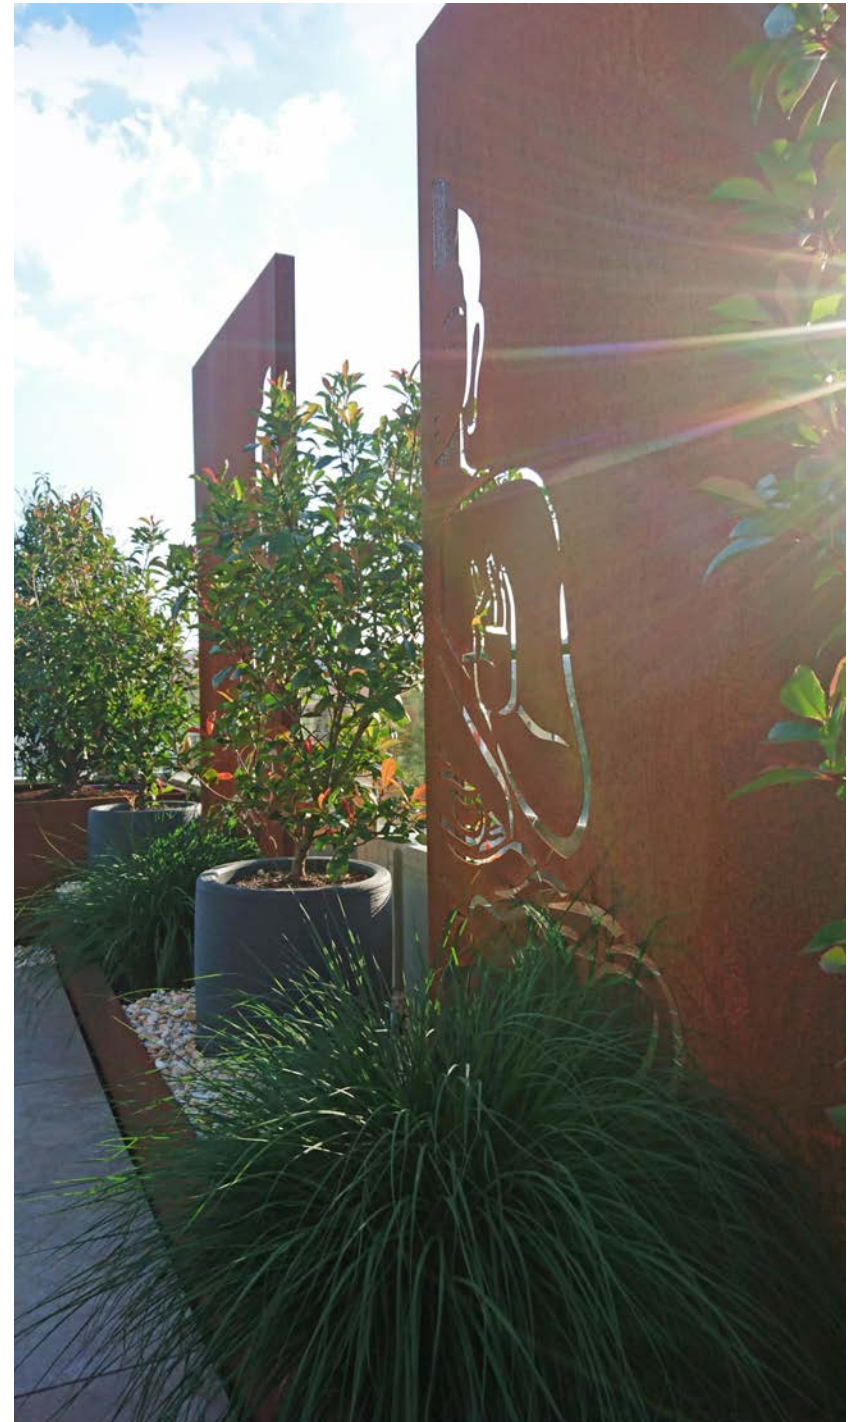

Premium: Cortenstahl 5 mm (als Berghorizont-Motiv)

Basic V1: Cortenstahl 2 mm, hinten Acrylglas mit LED-Beleuchtung

Basic V1: Cortenstahl 2 mm

Basic V1: Cortenstahl 2 mm

Basic V1: Cortenstahl 2 mm, von vorne beleuchtet