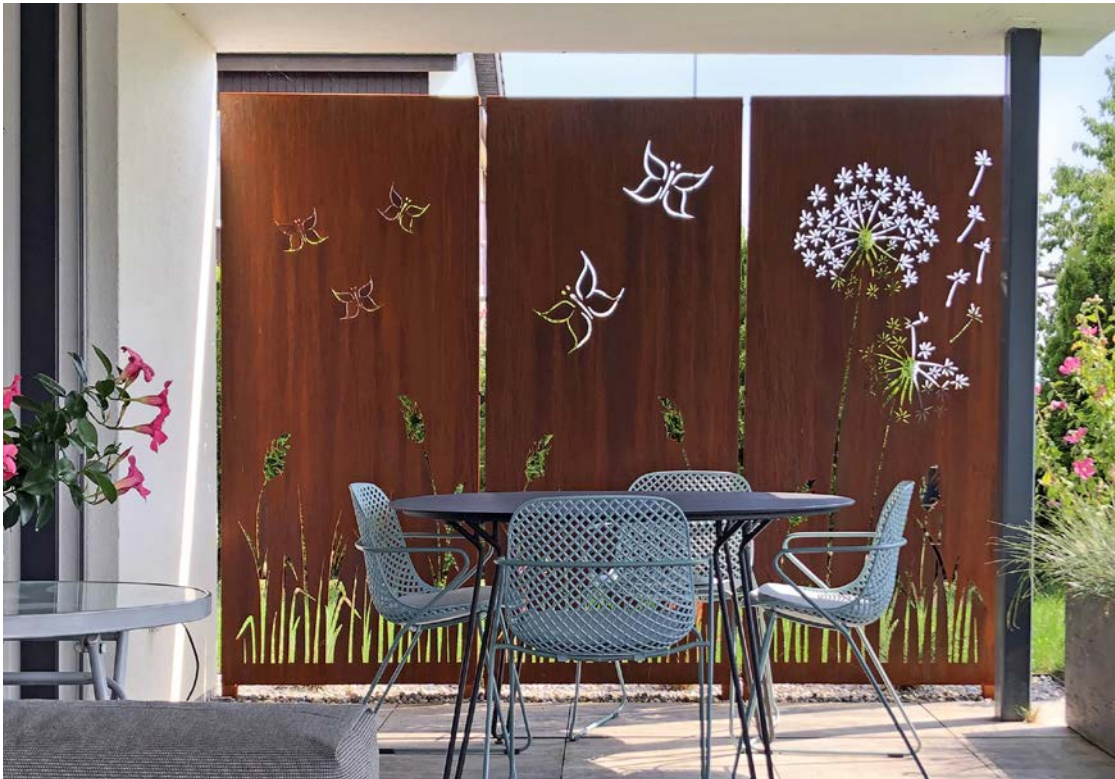

Basic V1: Cortenstahl 2 mm