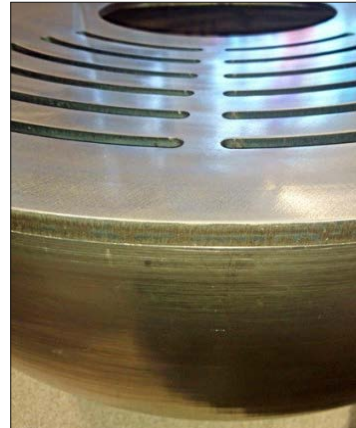

Grillring
fix mit Schale verschweisst

Grillring eingelegt
(RAY-FireCone)

Grillring aufgelegt
(RAY-FireBowl)

Abdeckblech Aluminium
(Rand gedrückt)

Abdeckblech Edelstahl
(Rand gedrückt)

RAY FireBowl
mit Spezialform und -fuss